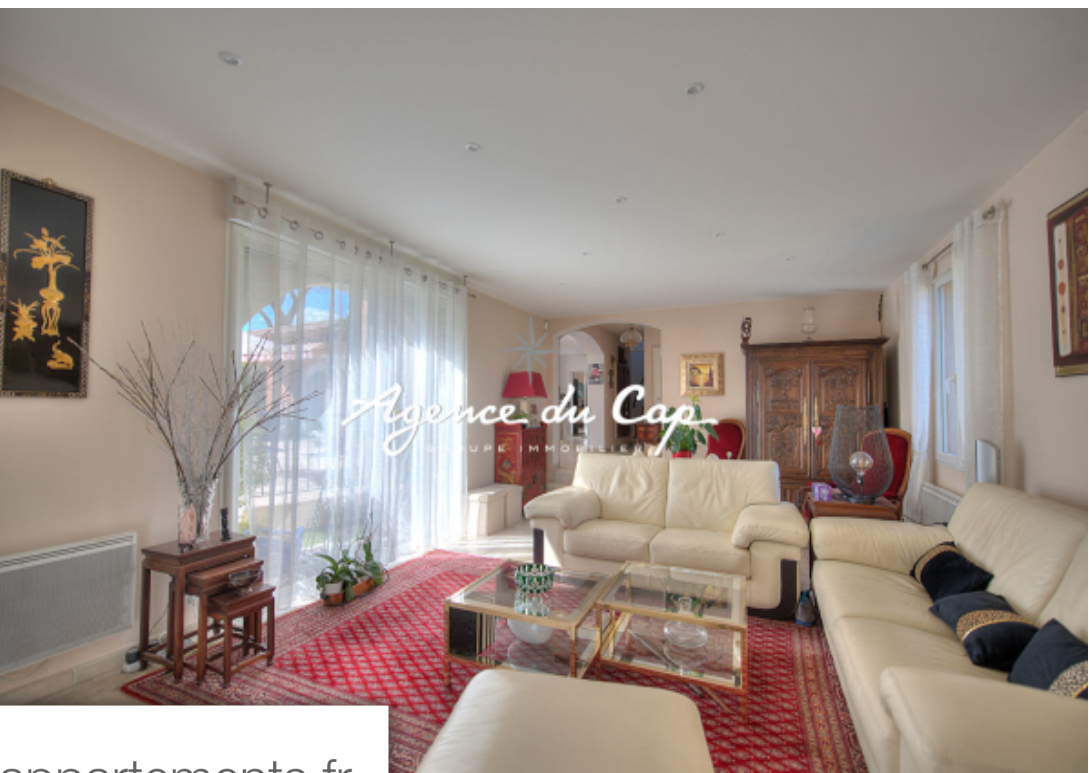

www.maisonsetappartements.fr