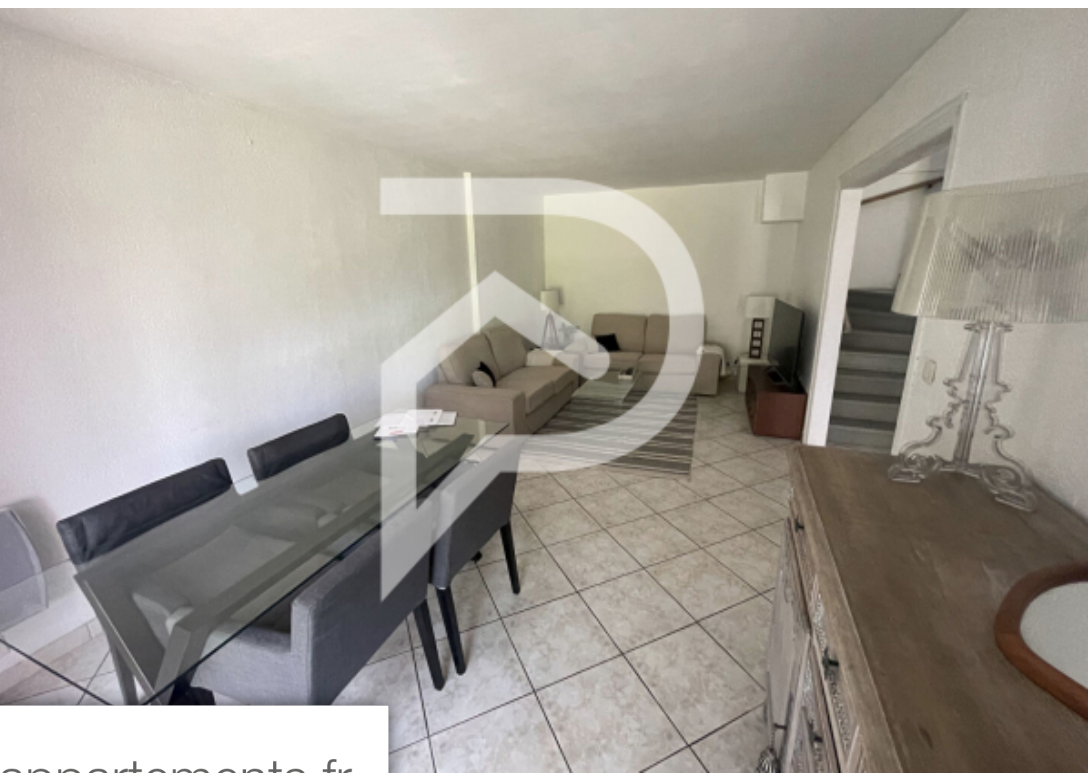

www.maisonsetappartements.fr