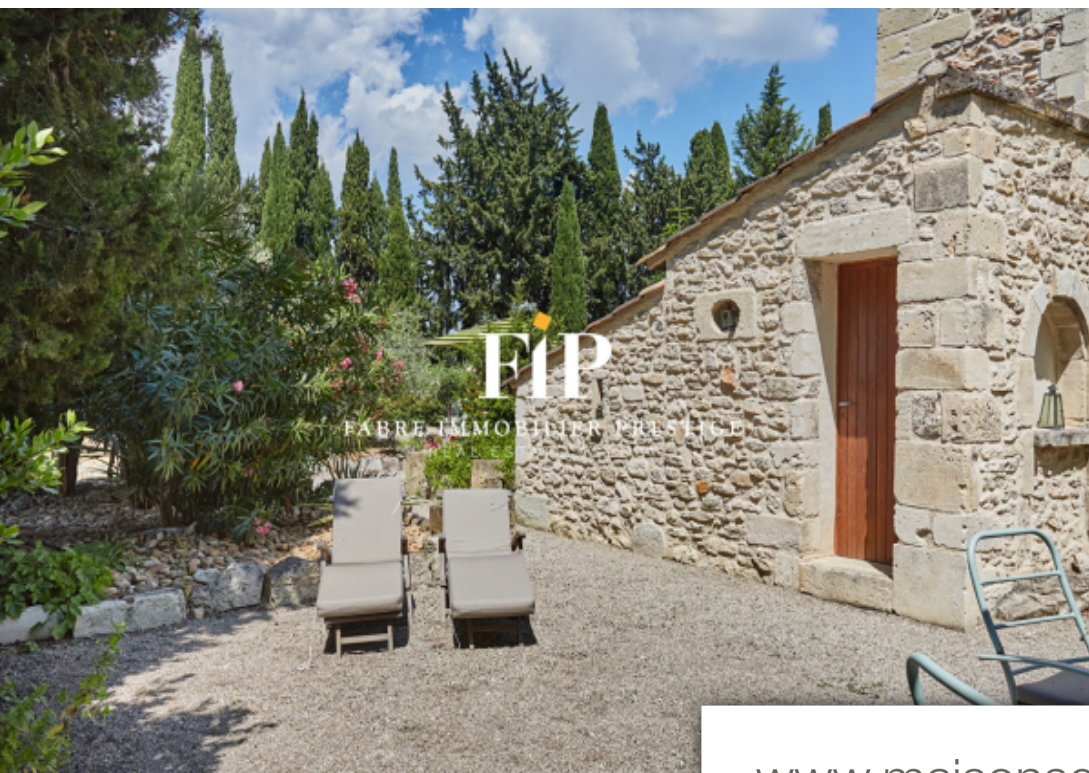

www.maisonsetappartements.fr