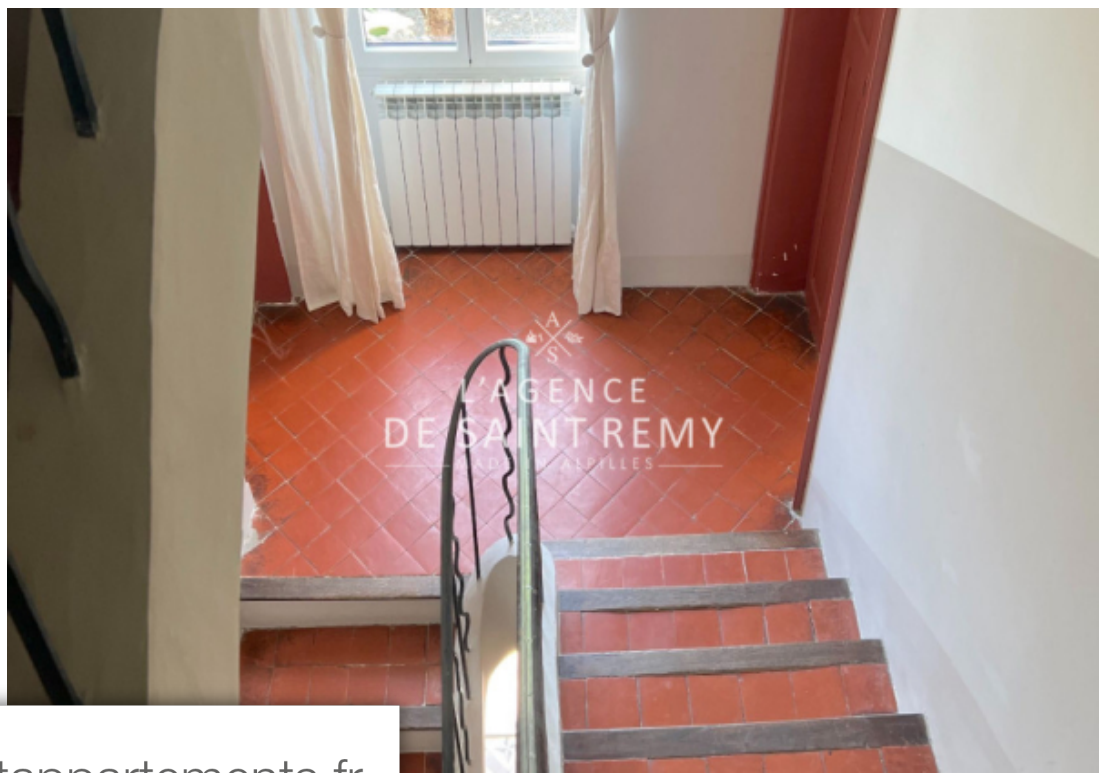

www.maisonsetappartements.fr