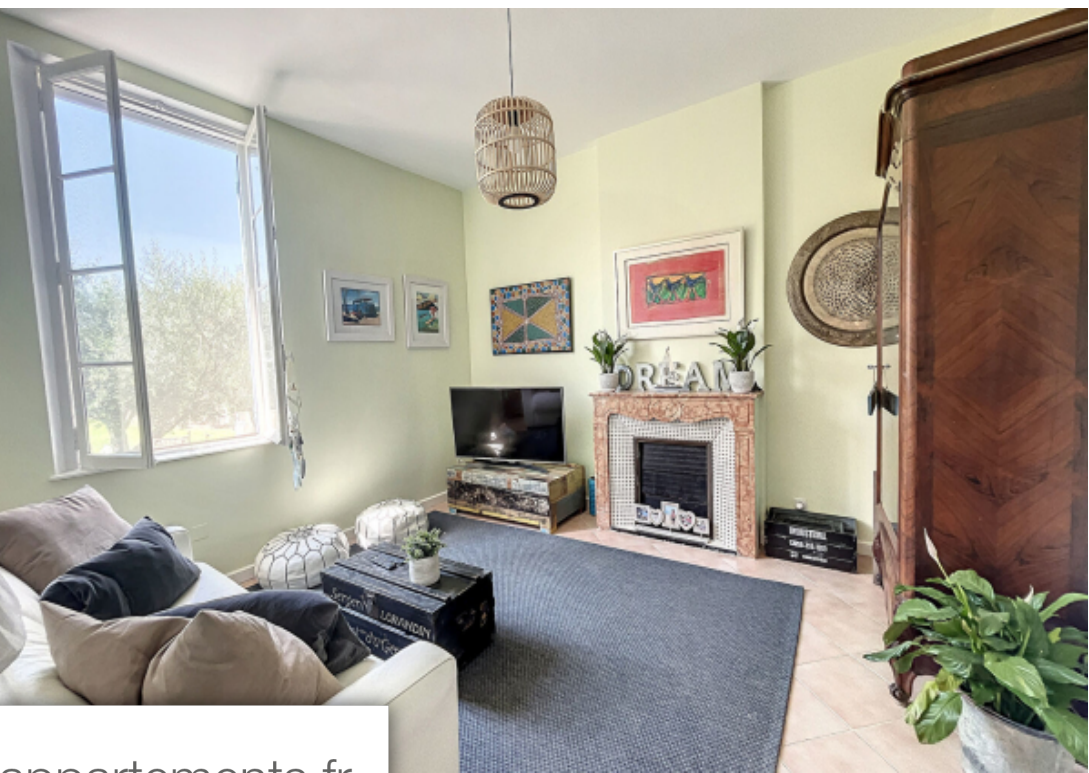

www.maisonsetappartements.fr