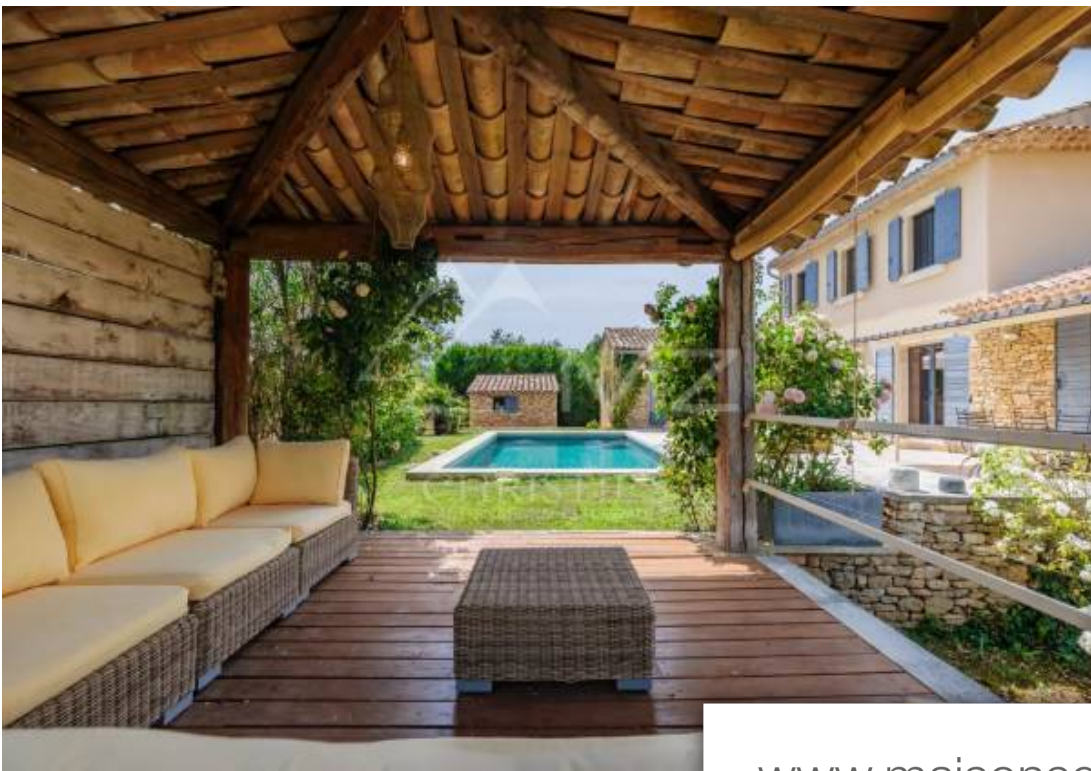

www.maisonsetappartements.fr