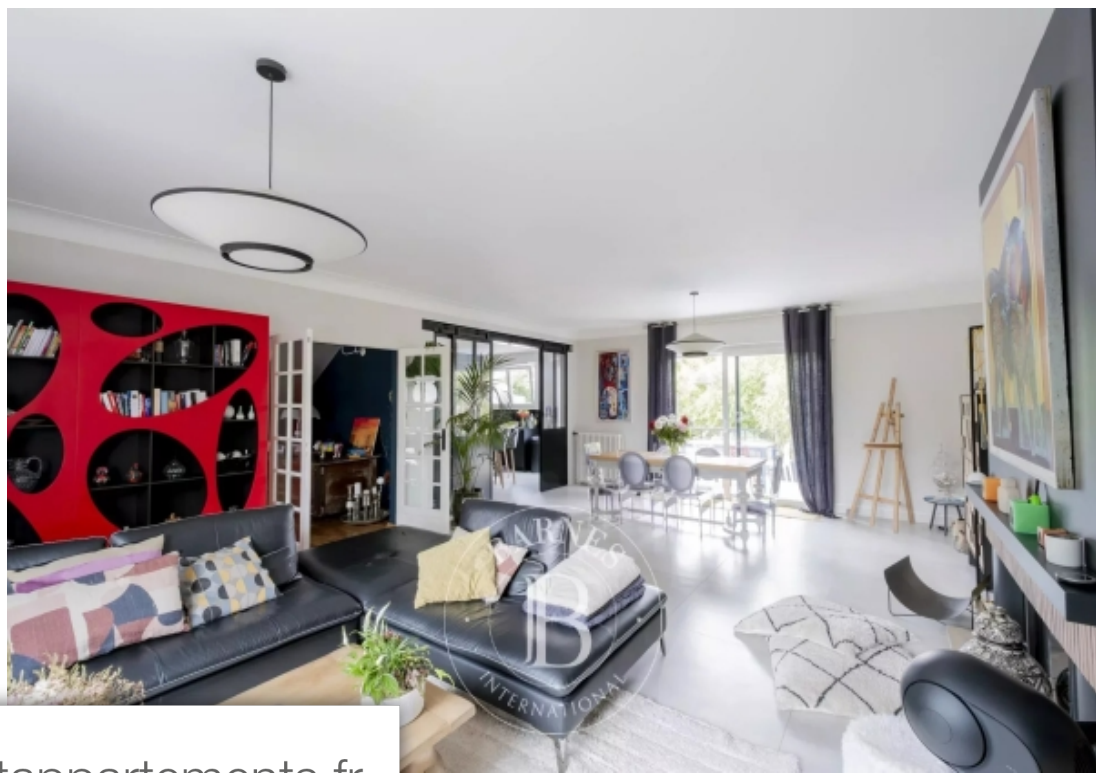

www.maisonsetappartements.fr