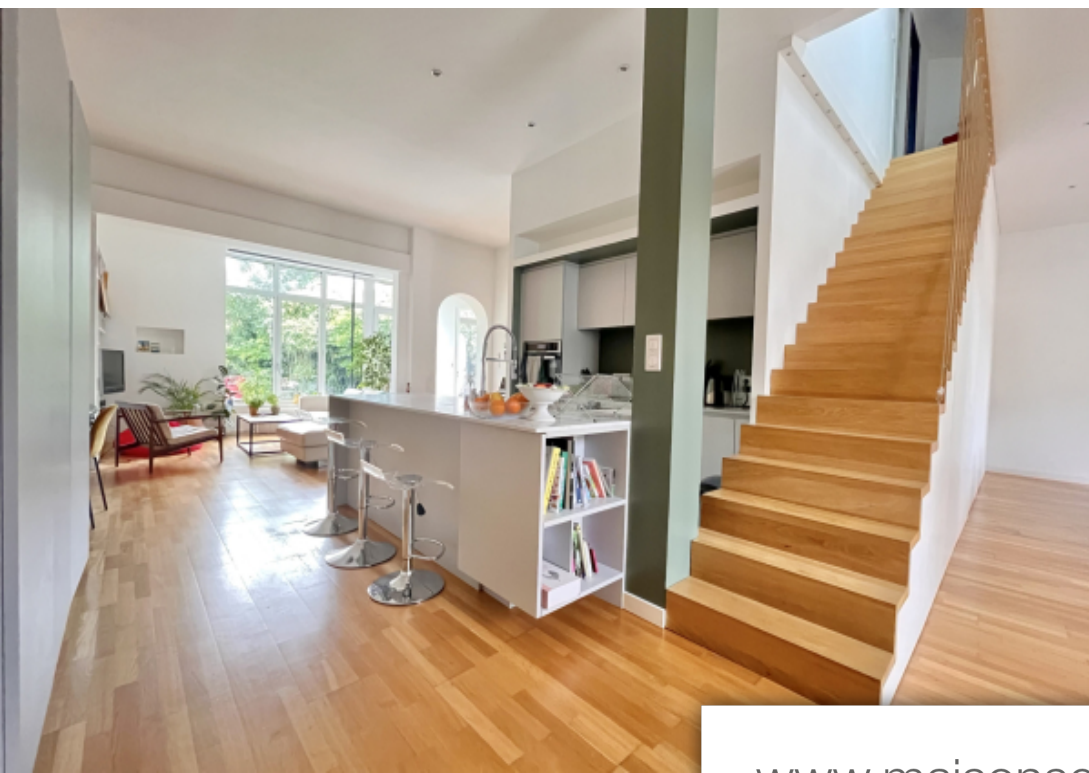

www.maisonsetappartements.fr