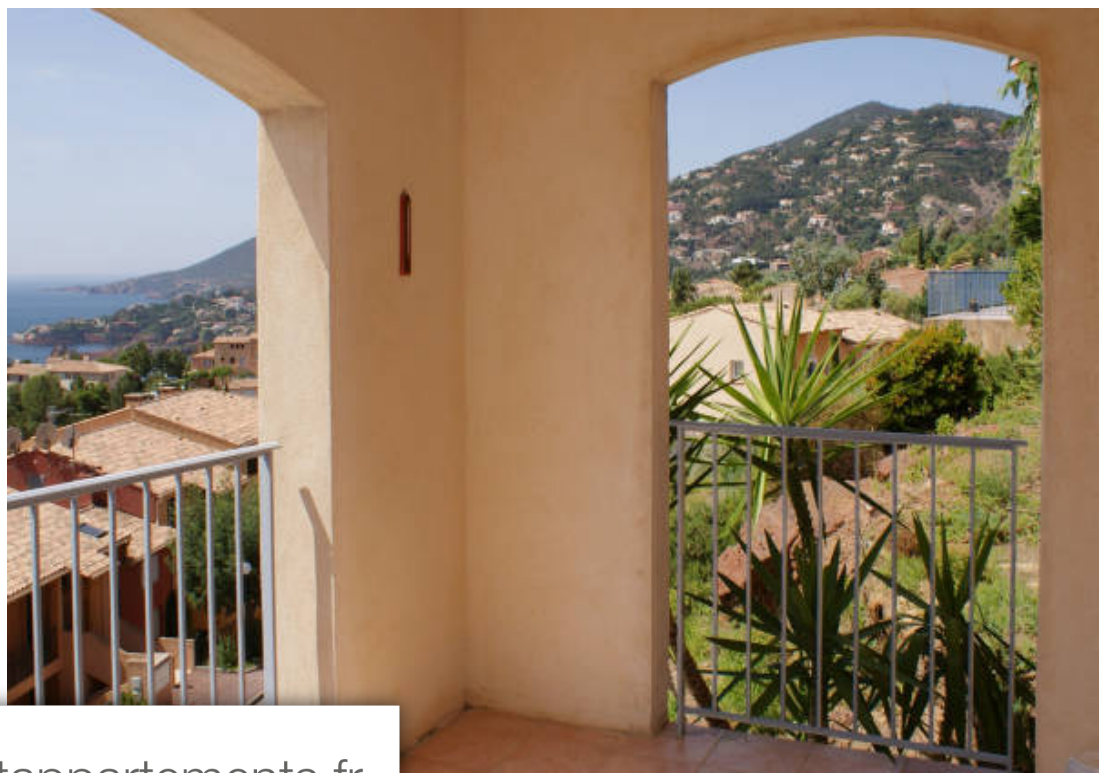

www.maisonsetappartements.fr