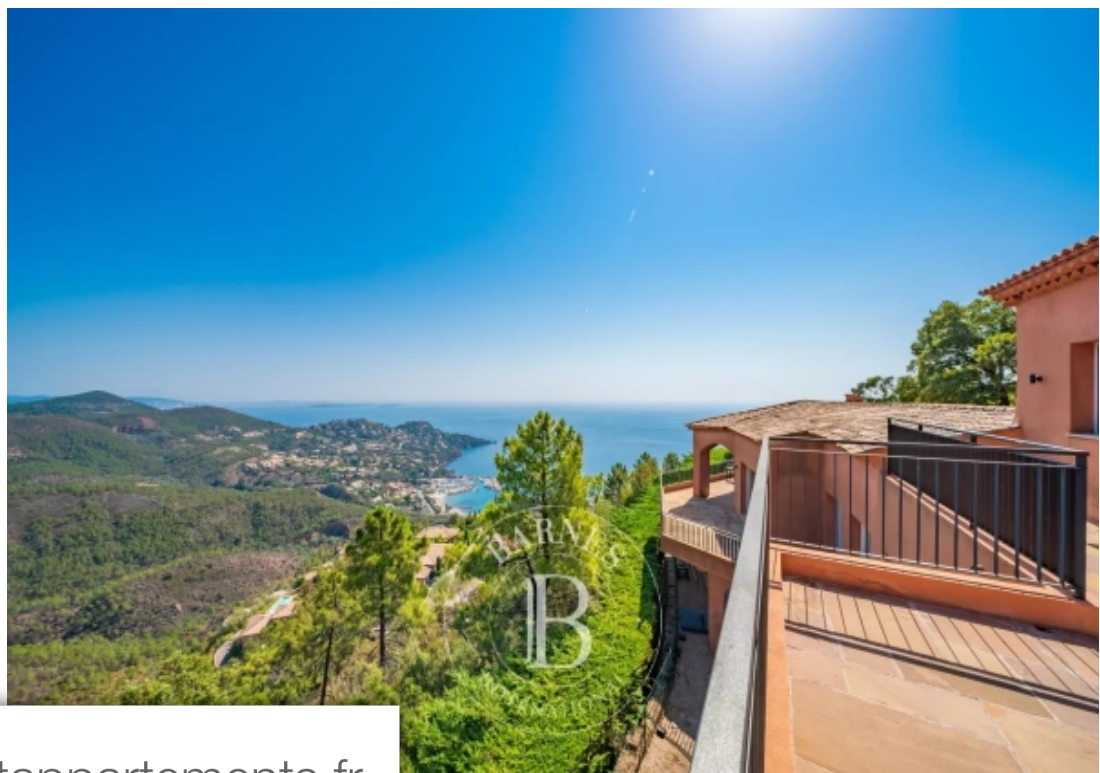

www.maisonsetappartements.fr