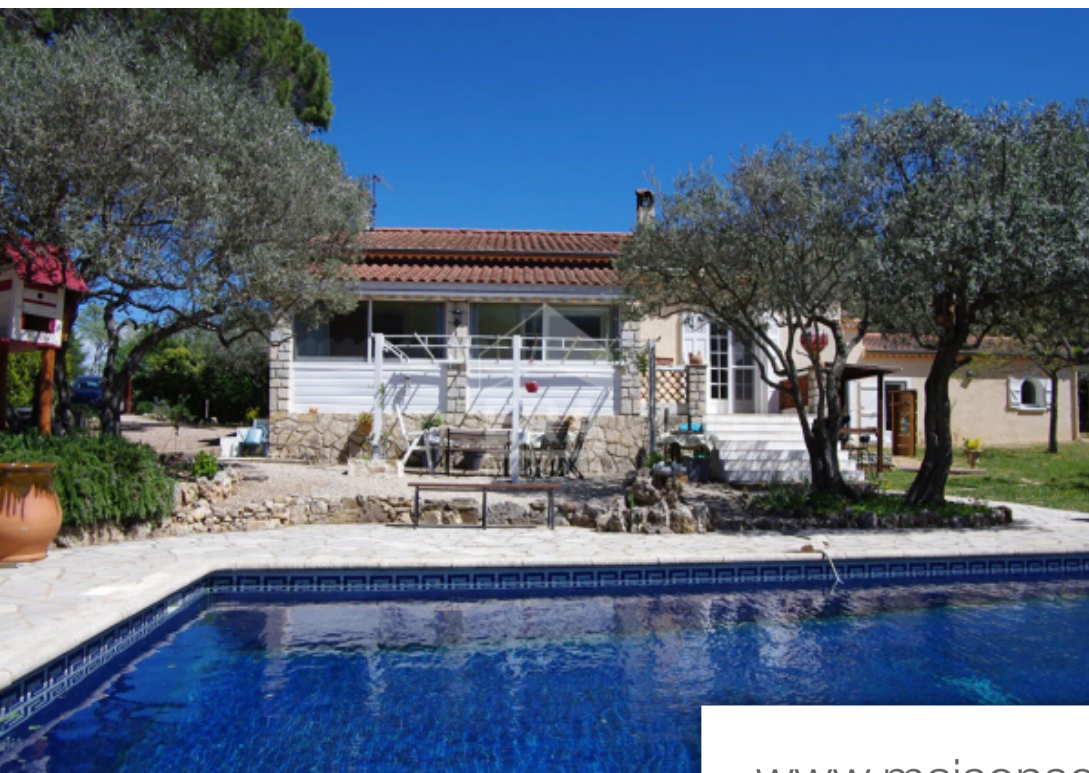

www.maisonsetappartements.fr