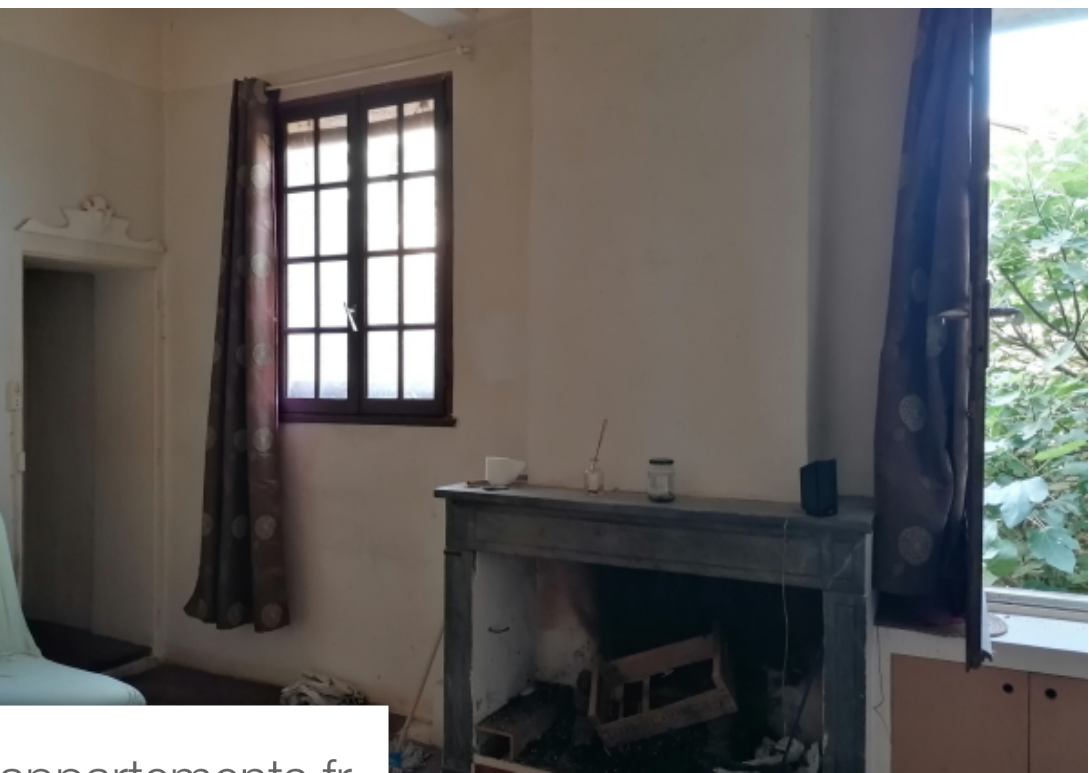

www.maisonsetappartements.fr