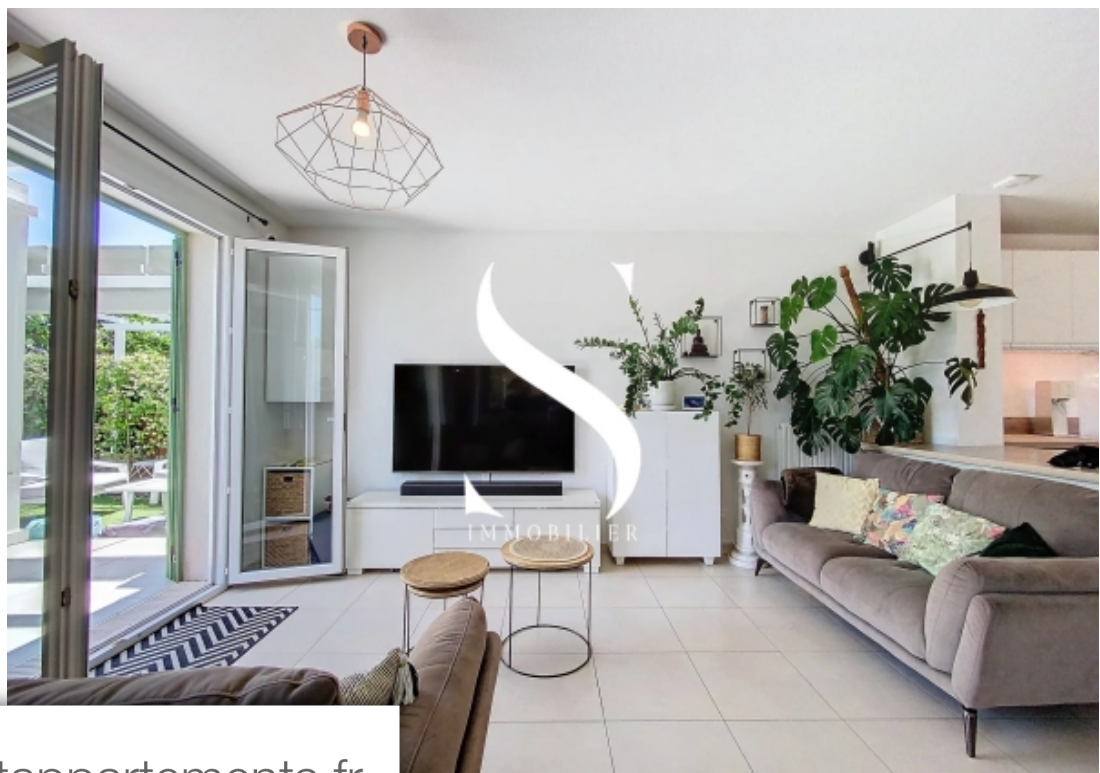

www.maisonsetappartements.fr