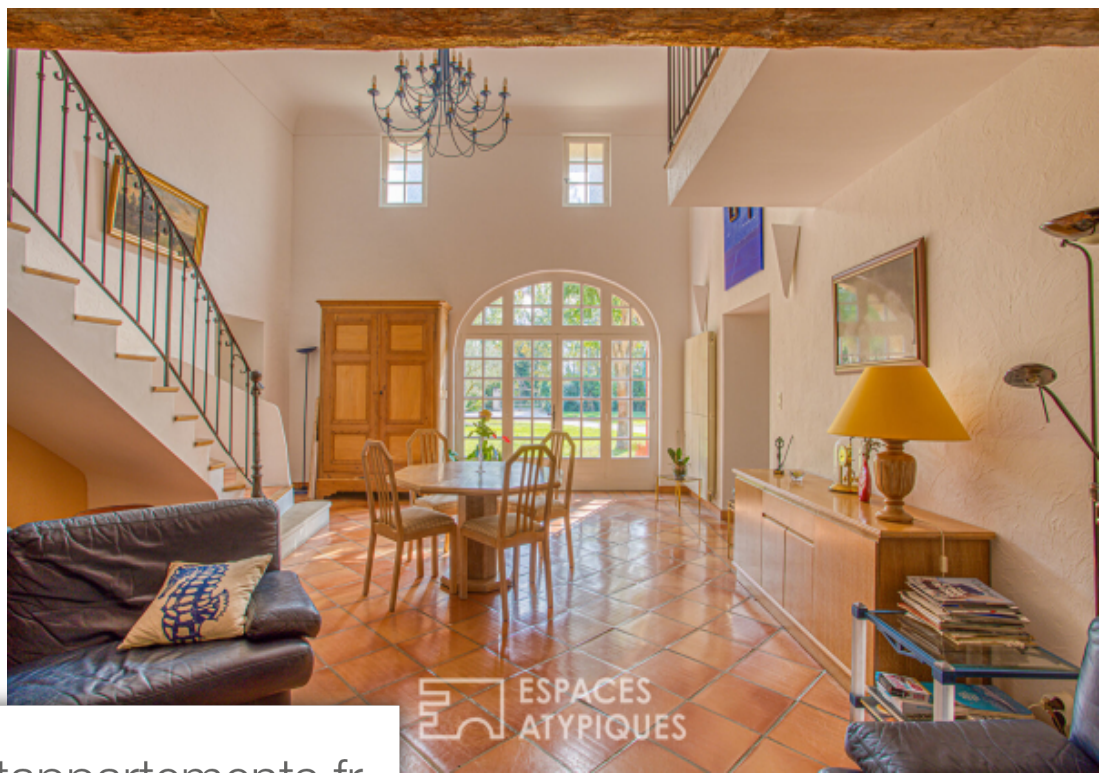

ESPACE
ATYPIQUE

ESPACE
ATYPIQUE

www.maisonsetappartements.fr

ESPACE
ATYPIQUE

ESPACE
ATYPIQUE