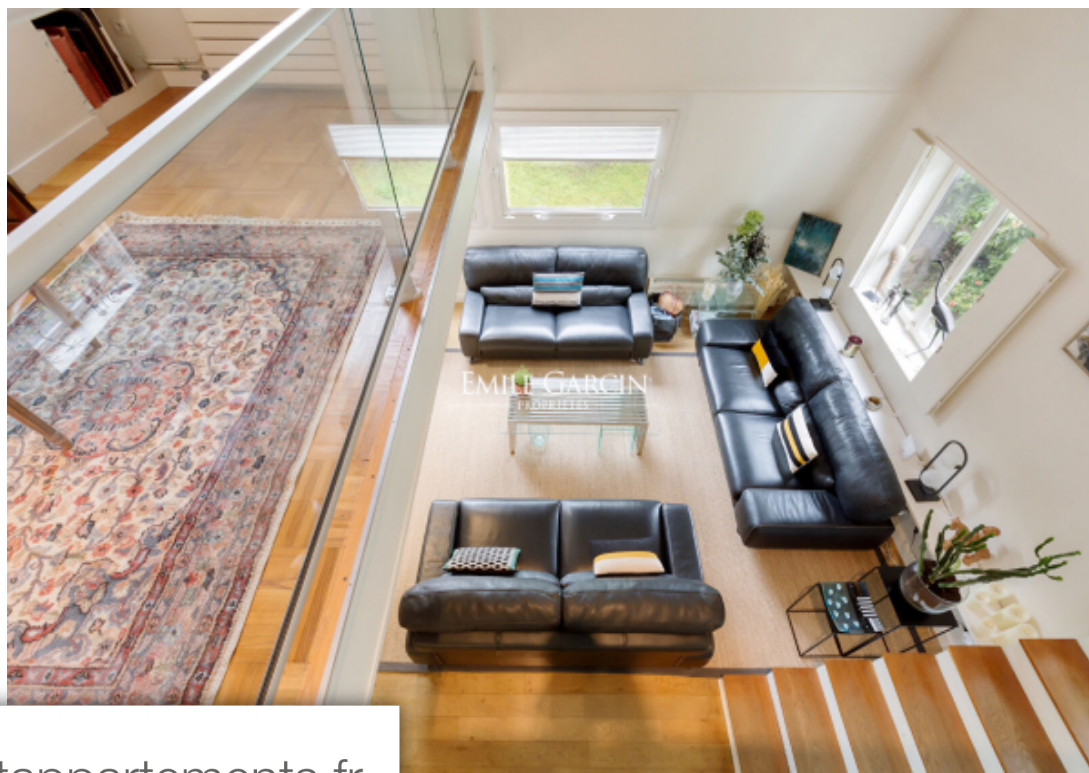

www.maisonsetappartements.fr