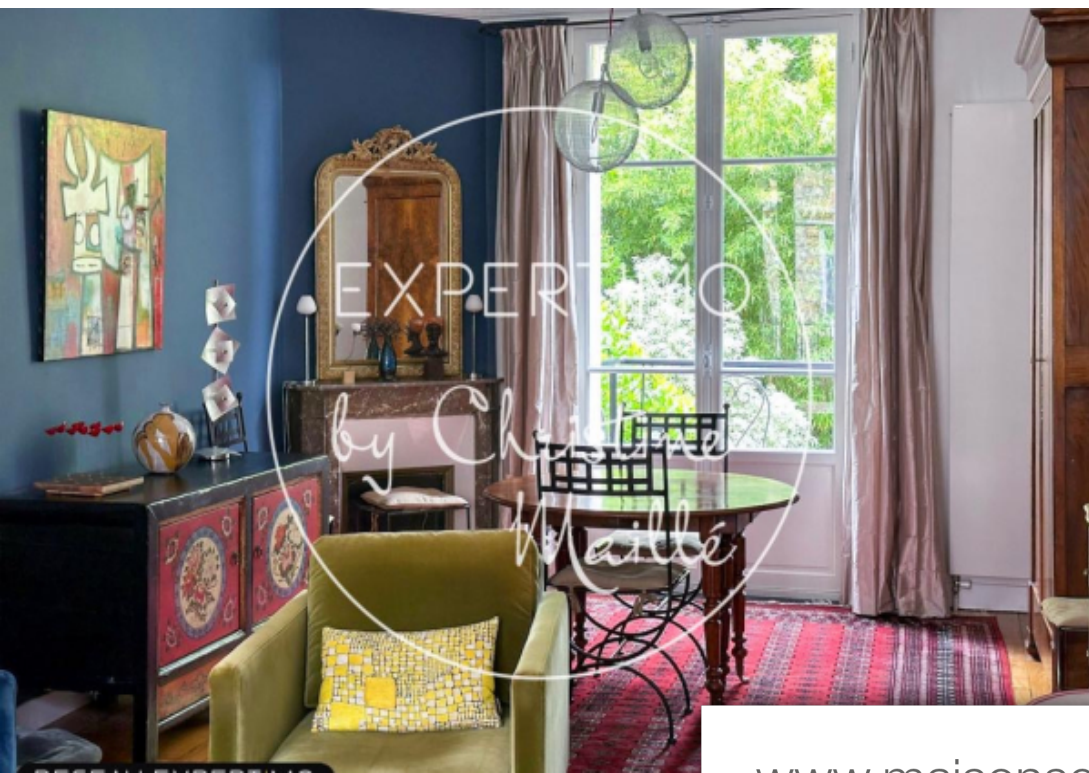

www.maisonsetappartements.fr