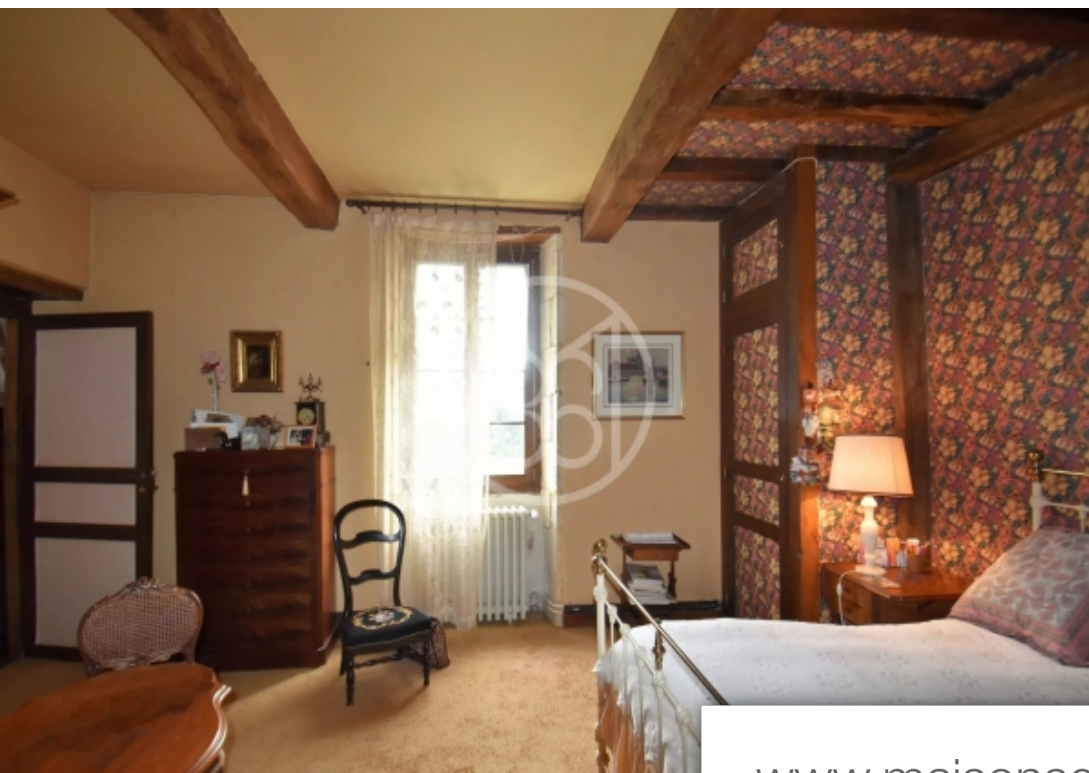

www.maisonsetappartements.fr