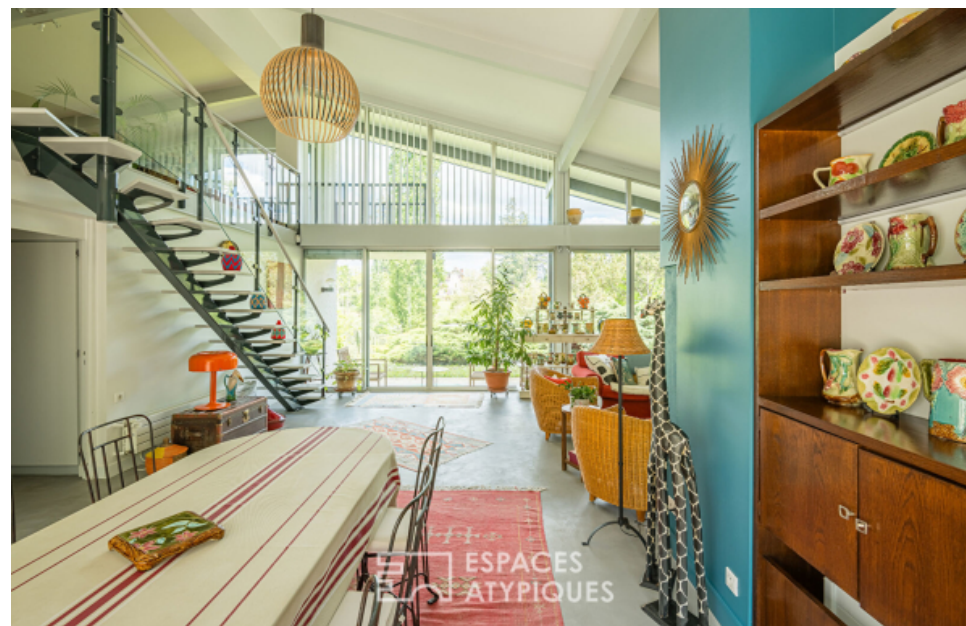

Niché au coeur d'un terrain boisé de 8400m² en bordure du paisible cours du ciron, cette remarquable maison d'architecte de 200m² offre un cadre de vie exceptionnel. Sa situation géographique Dévoile un panorama privilégié où se marient harmonieusement la beauté naturelle du paysage et le charme historique du château Médiéval de villandraut. Dès l'entrée, la vaste pièce de VI, baigné de lumière naturelle et agrémenté d'une cheminé, accueille chaleureusement ses occupants. Les larges baies vitrées, orientées à l'est et à l'ouest, s'ouvrent sur les terrasses, offrant ainsi une vue imprenable sur l'environnement environnant. La cuisine, dans un style rétro, est entièrement équipé et s'ouvre sur le salon, favorisant ainsi les échanges et la convivialité. À ce Même niveau, l'espace nuit comprend trois chambres confortables, desservies par une salle de bain et un point d'eau avec toilettes, offrant ainsi un confort optimal à ses habitants. À l'étage, une belle pièce mansardé abrite un espace salon ainsi qu'un balcon offrant une vue magnifique, tandis qu'une chambre parentale avec placard et une spacieuse salle de bain, avec vue sur le château, complètent ce niveau. Un garage intégré ...

ESPACES ATYPIQUES BORDEAUX

95 rue Notre Dame - 33000 BORDEAUX

[Contacter l'agence](#)

[Voir tous les biens de cette agence](#)