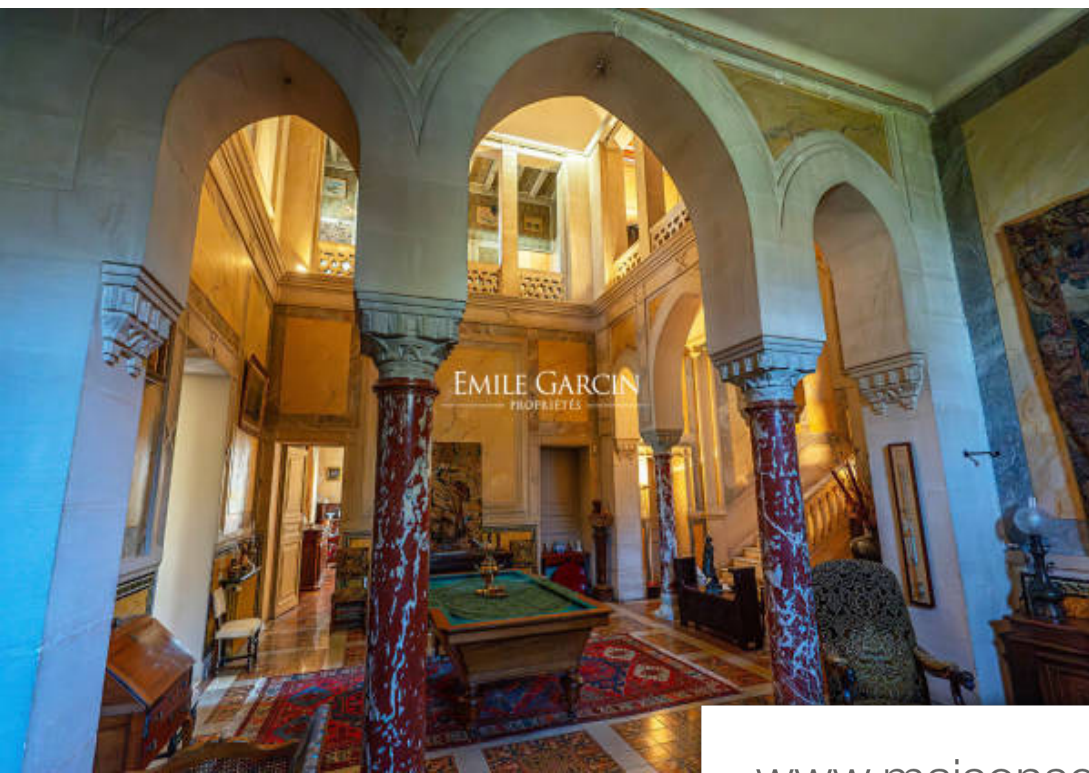

www.maisonsetappartements.fr