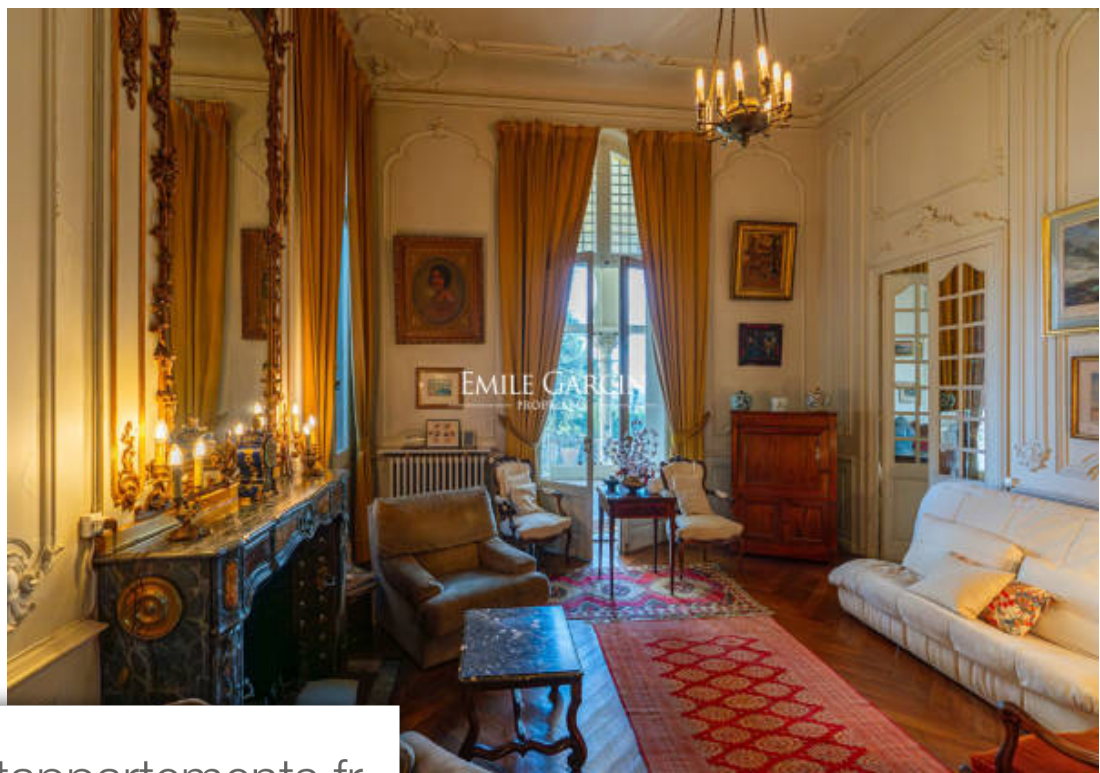

www.maisonsetappartements.fr